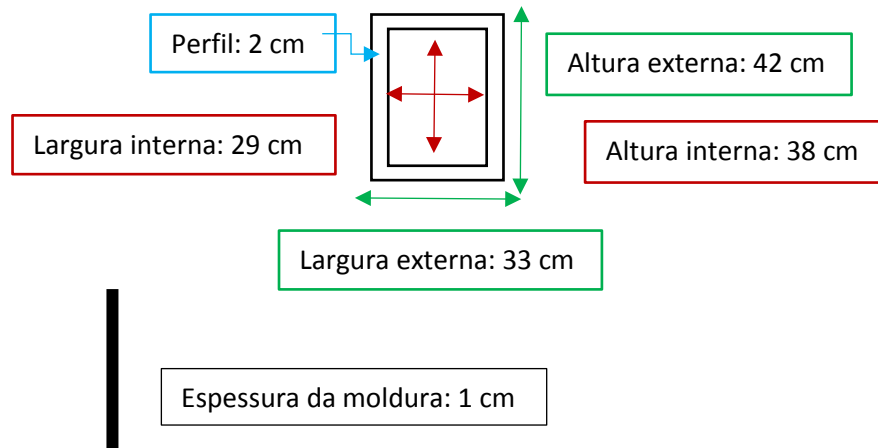

DESCRIÇÃO DAS MOLDURAS

Para enaltecer seu quadro Veluarte colorido e o tornar um item destacado da sua decoração, nada melhor que o emoldurar na linda e exclusiva moldura lisa da Veluarte.

Essa moldura especialmente desenvolvida para os quadros Veluarte combina facilmente com ambientes internos, valorizando o quadro colorido nela inserida.

O revestimento em papel é altamente resistente, muito superior às molduras tradicionais, proporcionando assim alta durabilidade e beleza.

Características da Moldura:

- Medidas:

- Material:

- Moldura em MDF revestida com papel laminado
 - MDF fabricado a partir de sobras de madeira
- Fundo em MDF 3mm
 - Fabricado a partir de sobras de madeira
- Frente em acetato (plástico maleável)
 - Fabricado a partir de plástico reciclado

- Cor: Preto

- Conteúdo da embalagem: 1 unidade