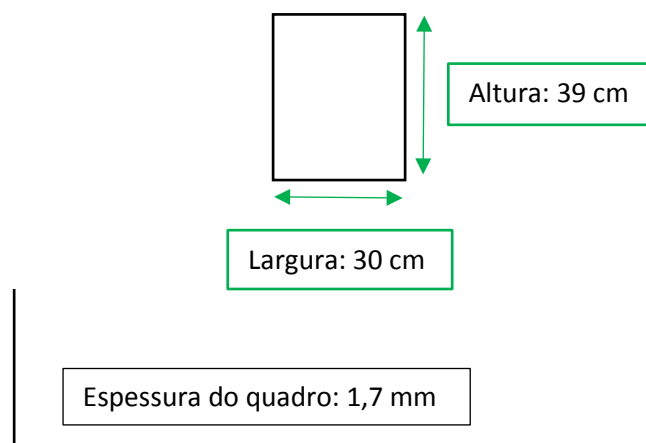

DESCRIÇÃO DOS QUADROS

Os quadros de colorir da Veluarte com contornos em relevo de veludo são quadros de papelão rígido cujos contornos apresentam relevo de veludo para não borrar e facilitar a atividade de colorir.

Este produto é formado por um cartão no qual é acoplado na frente e no verso uma folha offset branca.

Esta capa branca de alta qualidade permite o uso de canetas hidrográficas para colorir os **desenhos exclusivos** da Veluarte.

Não se criam bolinhas de papel quando se passa e repassa a caneta hidrográfica de um lado para o outro dentro das bordas dos desenhos.

Inserido na moldura exclusiva, o quadro colorido da Veluarte se torna um item destacado da sua decoração, valorizando seu ambiente com sua própria arte.

Características dos quadros:

- Medidas:

- Os desenhos dos quadros de Colorir Veluarte se apresentam tanto na posição retrato quanto paisagem.

- Altura média dos contornos dos desenhos: 1 mm.

- Material:

- Cartão acoplado na frente e no verso com um cartão offset branco com 110 gr/m².
 - Tanto o cartão base quanto o cartão offset branco são de origem sustentável.
 - Nosso fornecedor exclusivo está certificado para fabricar e comercializar produtos como FSC RECICLADO